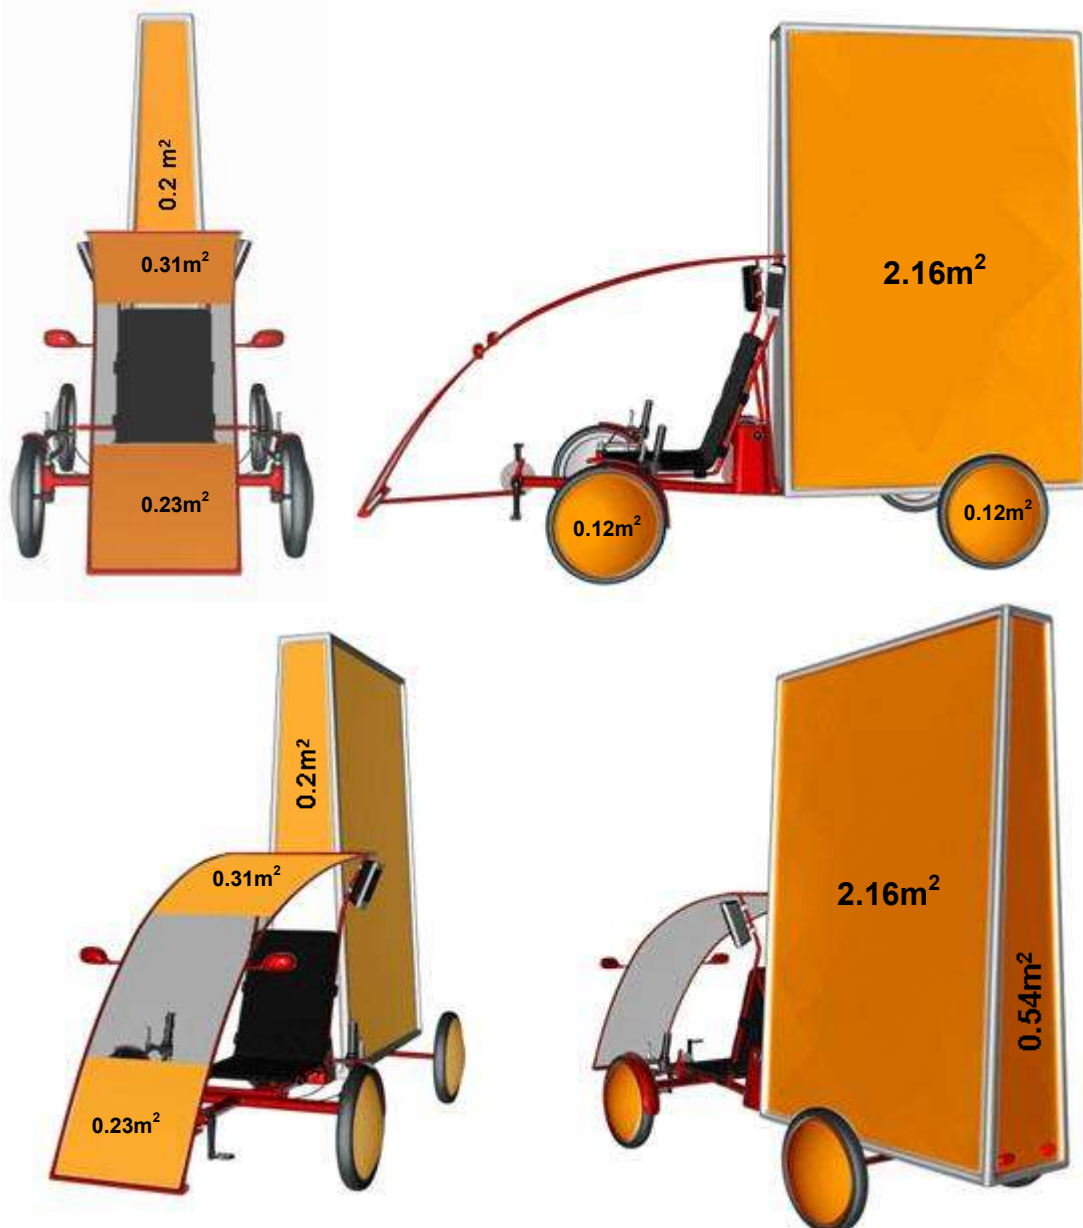

REKLAMINIS PLOTAS

„Reklamos mašinos“ bendras reklaminis plotas - 6,08 m²:

- du plakatai (1200x1800mm) šviesdėžėje;
- gaubtas (2 lipdukai);
- šviesdėžės priekis ir galas (lipdukai);
- ratų skydeliai (4 lipdukai).

Jei reklamos plotas užsakomas savaitei ar daugiau, plakatų bei lipdukų spauda - nemokama.

- Užsakovo bendras reklaminis plotas 6.08 m²